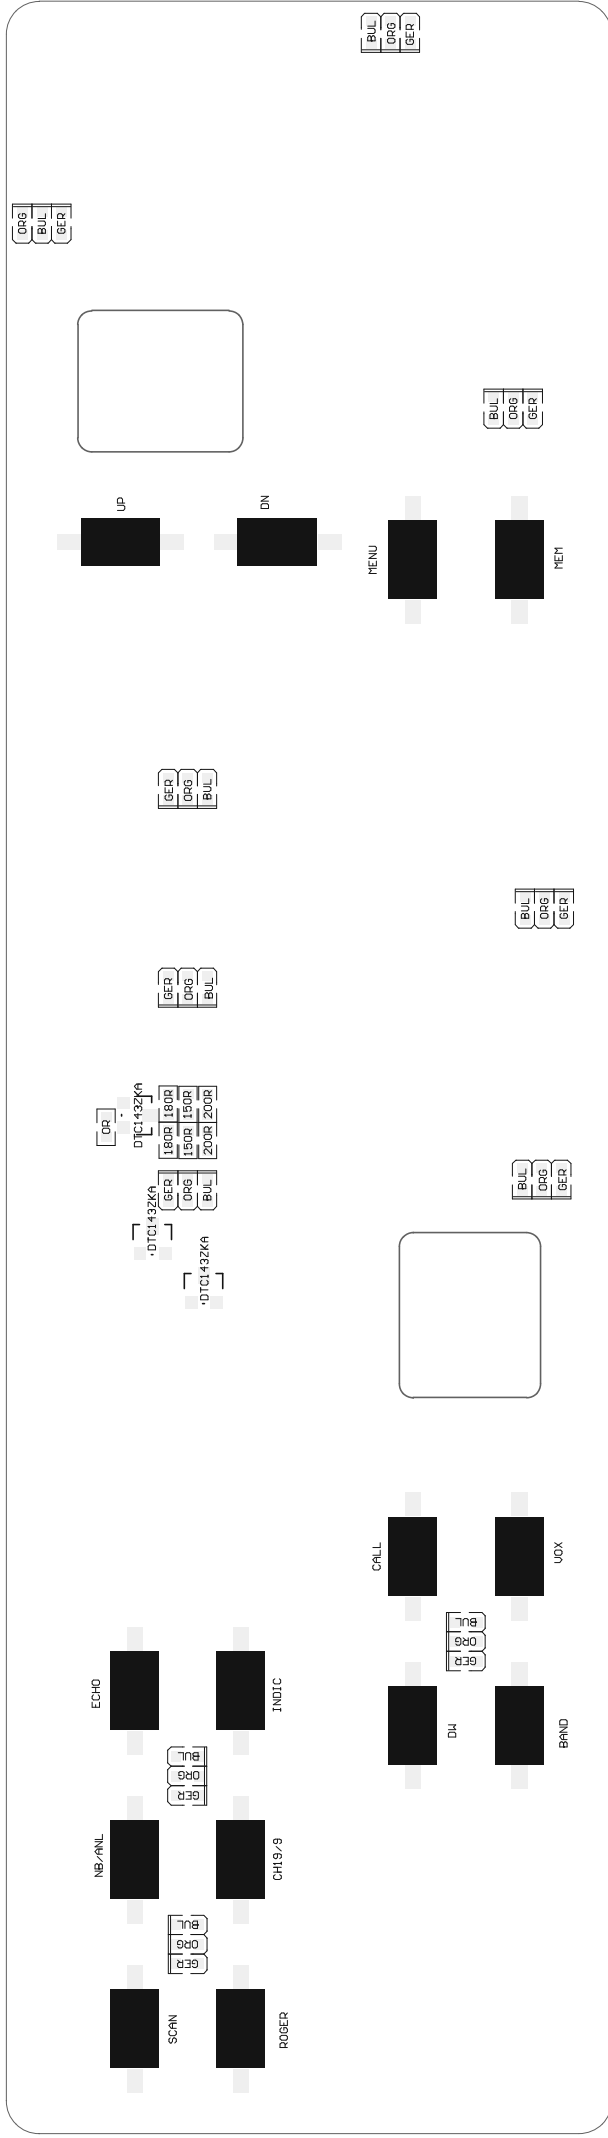

# LINCOLN II-LCD-V4

# LINCOLN II-LCD-V4

I4800

RC9512N0-KBI 1, 6RS, 0-B502-006

S812

EDC9D12H-FBI 1, 4C8, 0-C10-200

I4802

RC9512N0-KBI 1, 6RS, 0-B103-006

I4801