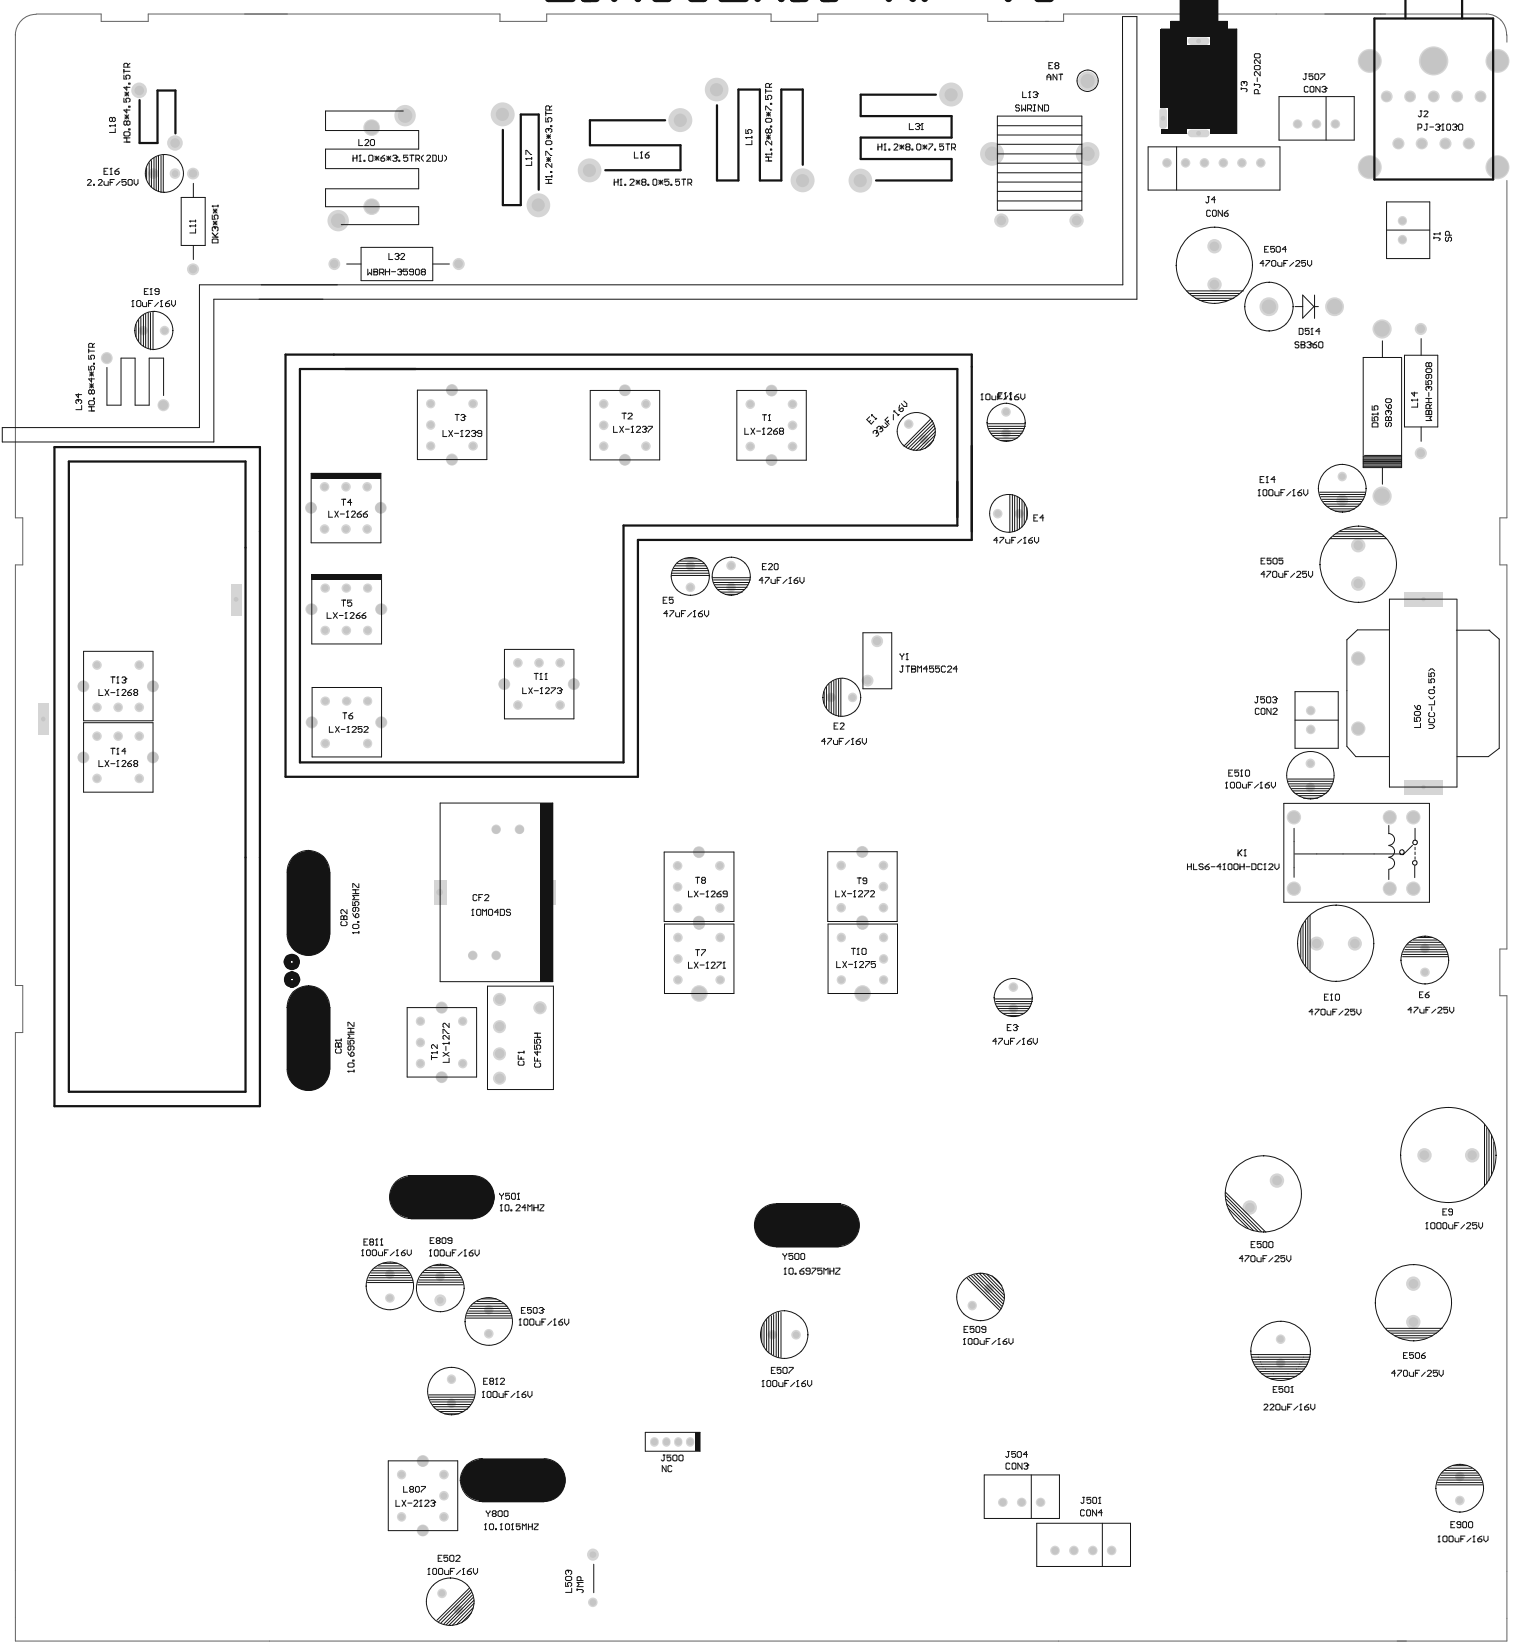

LINCOLNII-RF-V3